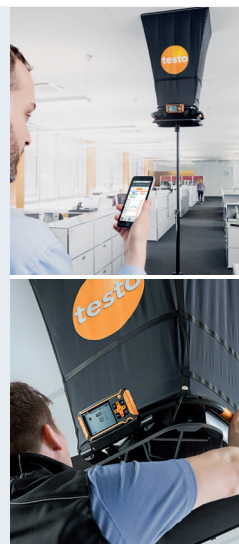

Vaše výhody:

- Snadné zacházení: ovládání a zobrazení měřených hodnot přes App, zvláště praktické při měřeních se stativem
- Méně náročnosti: komfortní vytvoření protokolů pomocí App
- Méně chyb měření: integrovaný usměrňovač objemového průtoku uklidňuje zviřené proudění, App Vám spolehlivě vypočítá celkový objemový průtok vzduchotechnického zařízení