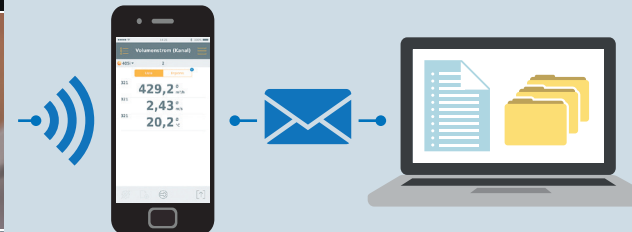

# Měřicí technika pro klimatizaci pro Váš digitální svět.

**Chytré sondy testo:**  
kontrola klimatizačních zařízení, vzduchu v místnosti a tvorby plísní s App.

## Vaše výhody:

- Bezdrátově: ovládání a zobrazení naměřených hodnot kompletně přes App - i ze vzdálenosti několika metrů od měřicího přístroje
- Bezpečně: ukládání naměřených hodnot rovnou do App a odesílání formou reportu e-mailem
- Intuitivně: méně chyb měření díky přednastaveným menu pro měření objemového průtoku (kanál/vyústka), detekce plísně a bezkontaktní měření teploty

## Tak to funguje:

Chytré měřicí přístroje pro klimatizaci od firmy Testo přenášejí naměřené hodnoty přes Bluetooth do testo Smart Probes App nebo do testo 420 App na Vašem chytrém telefonu/tabletu.

Nyní bezplatné stažení pro iOS nebo Android:

## testo Smart Probes App:

- Bezdrátové ovládání měřicího přístroje přes App
- Všechny měřené hodnoty jsou rovnou vidět
- Uložená menu měření pro speciální aplikace
- Chytrá dokumentace s odesláním dat