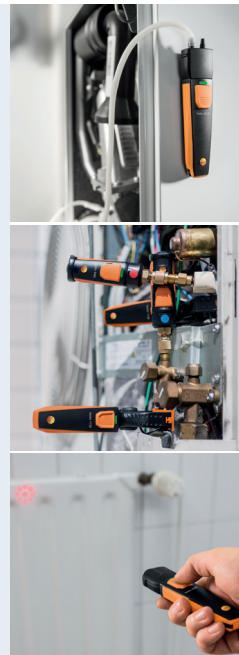

Nyní bezplatné stažení pro iOS nebo Android:

testo Combustion App*: přehled o všech parametrech zařízení - nezávisle na místě měření

testo 330i App: snadné vytvoření protokolů a odeslání e-mailem

**Chytré sondy
testo:**
**Kompaktní
všestranné
přístroje
pro otopná
zařízení s App.**

Vaše výhody:

- Hodí se do každé kapsy: s praktickými chytrými sondami Testo zvládnete každodenní měření na otopných zařízeních a tepelných čerpadlech flexibilně a digitálně
- Digitální nástroj pro Vaše nejdůležitější aplikace: měření tlaku plynu na hořáku s testo 510i, teploty topné a vratné větve s testo 115i, kontrola radiátorů a podlahového vytápění s testo 805i, odstraňování problémů na tepelných čerpadlech s chytrými sondami testo v sadě pro chlazení