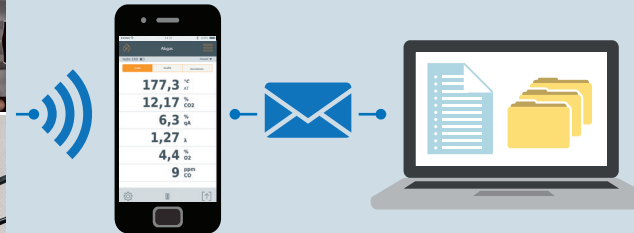

Měřicí technika pro topenářství pro Váš digitální svět.

**testo 330i,
testo 330-1/2,
testo 320:**
**Profesionální
analýza spalin
s App.**

Vaše výhody:

- Snadné jako nikdy: obsluha buď kompletně přes App (testo 330i) nebo spuštění, zastavení a zaprotokolování měření (testo 320, testo 330-1/2)
- Efektivní jako nikdy: ještě rychlejší analýza na otopných zařízeních
- Komfortní jako nikdy: i u velkých otopných zařízení máte naměřené hodnoty stále po ruce

Tak to funguje:

Chytré měřicí přístroje pro vytápění od firmy Testo přenášejí naměřené hodnoty přes Bluetooth do App pro chytré sondy testo, testo App pro spaliny nebo testo 330i App na Vašem chytrém telefonu / tabletu.