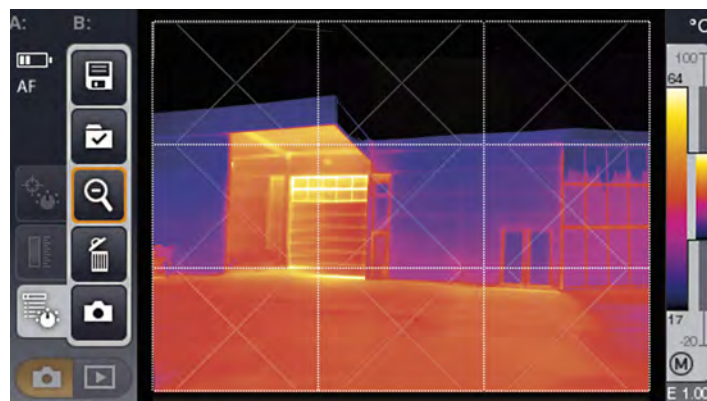

Termografie velkých objektů s asistentem panoramatického snímku

Analýza velkých objektů na jednom termosnímku.

Provést termografii velkého objektu jedním snímkem je v podstatě nemožné, pokud se člověk nemůže od objektu dostatečně vzdálit. Zde pomůže pouze více záběrů. Aby se

přesto nemuselo spravovat, prohlížet a porovnávat více snímků, nýbrž aby bylo možné analyzovat a dokumentovat celý objekt jediným pohledem, existuje asistent panoramatického snímku testo. Ten udělá jednoduše z více jednotlivých snímků jeden společný náhled.

Výzva

Nejenom pouhá velikost měřeného objektu se může stát výzvou při termografii. Také prostorová omezení zdmi, sousedními budovami a silnicemi nebo bezpečnostní zóny sousedních objektů se mohou postarat o to, že zobrazení měřeného objektu není možné jedním jediným záběrem. Dokonce i při dostatečné vzdálenosti se uživatelé často pohybují na hranici rozlišení kamery: termosnímek, podle okolností, již postrádá dostatečnou věrnost detailu, má-li být měřený objekt zobrazen vcelku. Východiskem z tohoto dilematu je: pořídít více oddělených záběrů. Ale prohlížet a vyhodnocovat více snímků znamená vynakládat více úsilí. Celková analýza měřeného objektu z jednoho pohledu je mnohem užitečnější. Teplotní nesrovnalosti je tak možné lépe posuzovat než při oddělené analýze z více výřezů snímků.